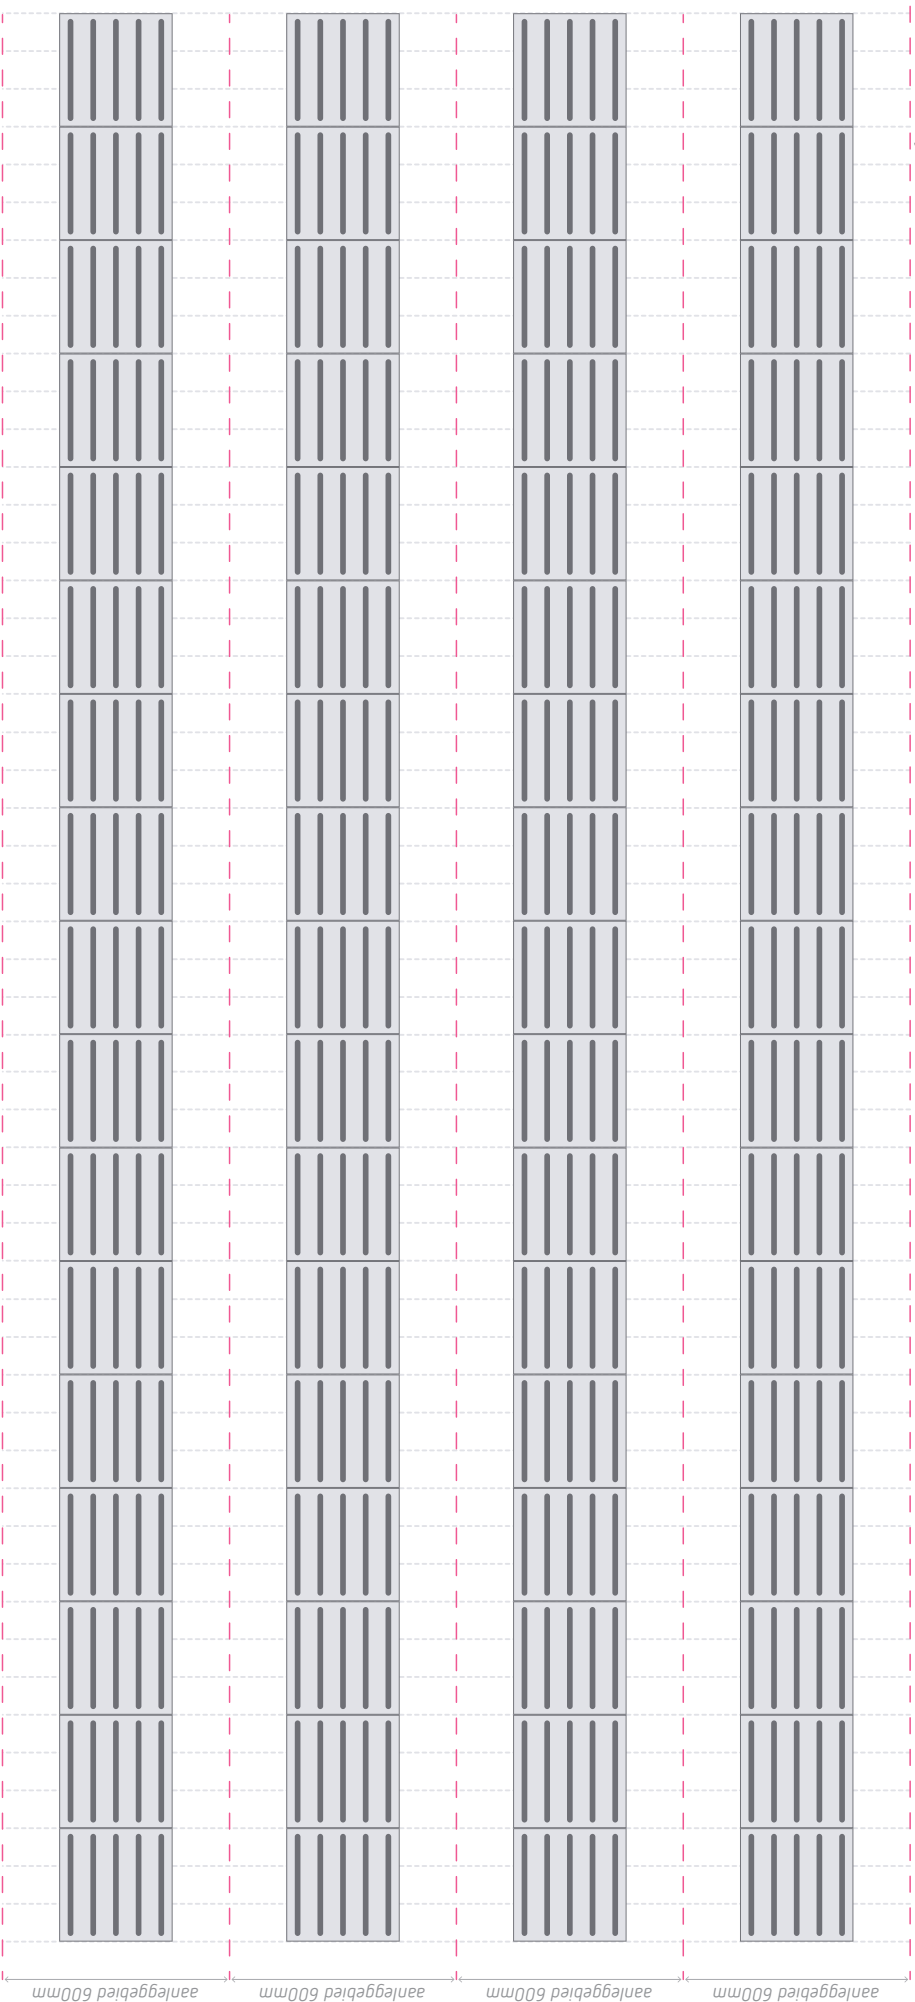

SCHETSHULP PLATTEGROND

schaal 1:20 (5mm = 100mm)

SCHETSCHULP KNIPKAART

schaal 1:20 (5mm = 100mm)

Gelidelijnen

Waarschuwing